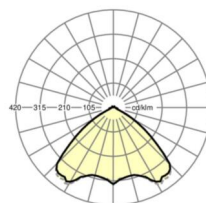

параметры

номер заказа	19480006105
код EAN	4020863405688
номер таможенного тарифа	94051190
Знак прохождения контроля	IP 20, класс защиты I, ENEC10 VDE, F, HACCP DIN10500/Food/IFS-пригодность для применения/BRC, Indoor, CE
Степень ударопрочности IK	IK03 (-20°C bis 35°C)
Температура окружения	ta -20°C в 35°C
Особые свойства	Готовность к IoT «Ready for IoT»
Гарантийный срок	5 лет
Государственные программы поддержки	BEG - государственные субсидии для энергосберегающих зданий (действительна только для Германии)

электротехника

Балласт	Электронный драйвер DALI2 (1 штука)
Мощность системы	53W
сетевое напряжение	230V/50Hz
автоматический предохранитель (пусковой ток)	13 штук/B10, 21 штук/B16, 21 штук/C10, 35 штук/C16
класс энергосбережения/Источник света	E

Оптика

Оснастка	LED, цветопередача/оттенок света CRI ≥ 80 / 3000K
Допуск для координаты цветности (MacAdam)	3SDCM
Фотобиологическая безопасность (светильник)	RG1
Номинальный световой поток	7663lm
Срок службы LED	50000h L80/B10 (Tq 35°C)
светоотдача светильников	144lm/W
Угол излучения	105° (C0) / 105° (C90)
UGR поп./вдоль	22.9 / 23.3

DEEP-LINK

<https://www.regiolum.de/ru/article/19480006105>

Ссылка	LED 8000lm 830
ηLB	100 %
Φ ↓/↑	98 % / 2 %
UGR поп./вдоль	22.9 / 23.3